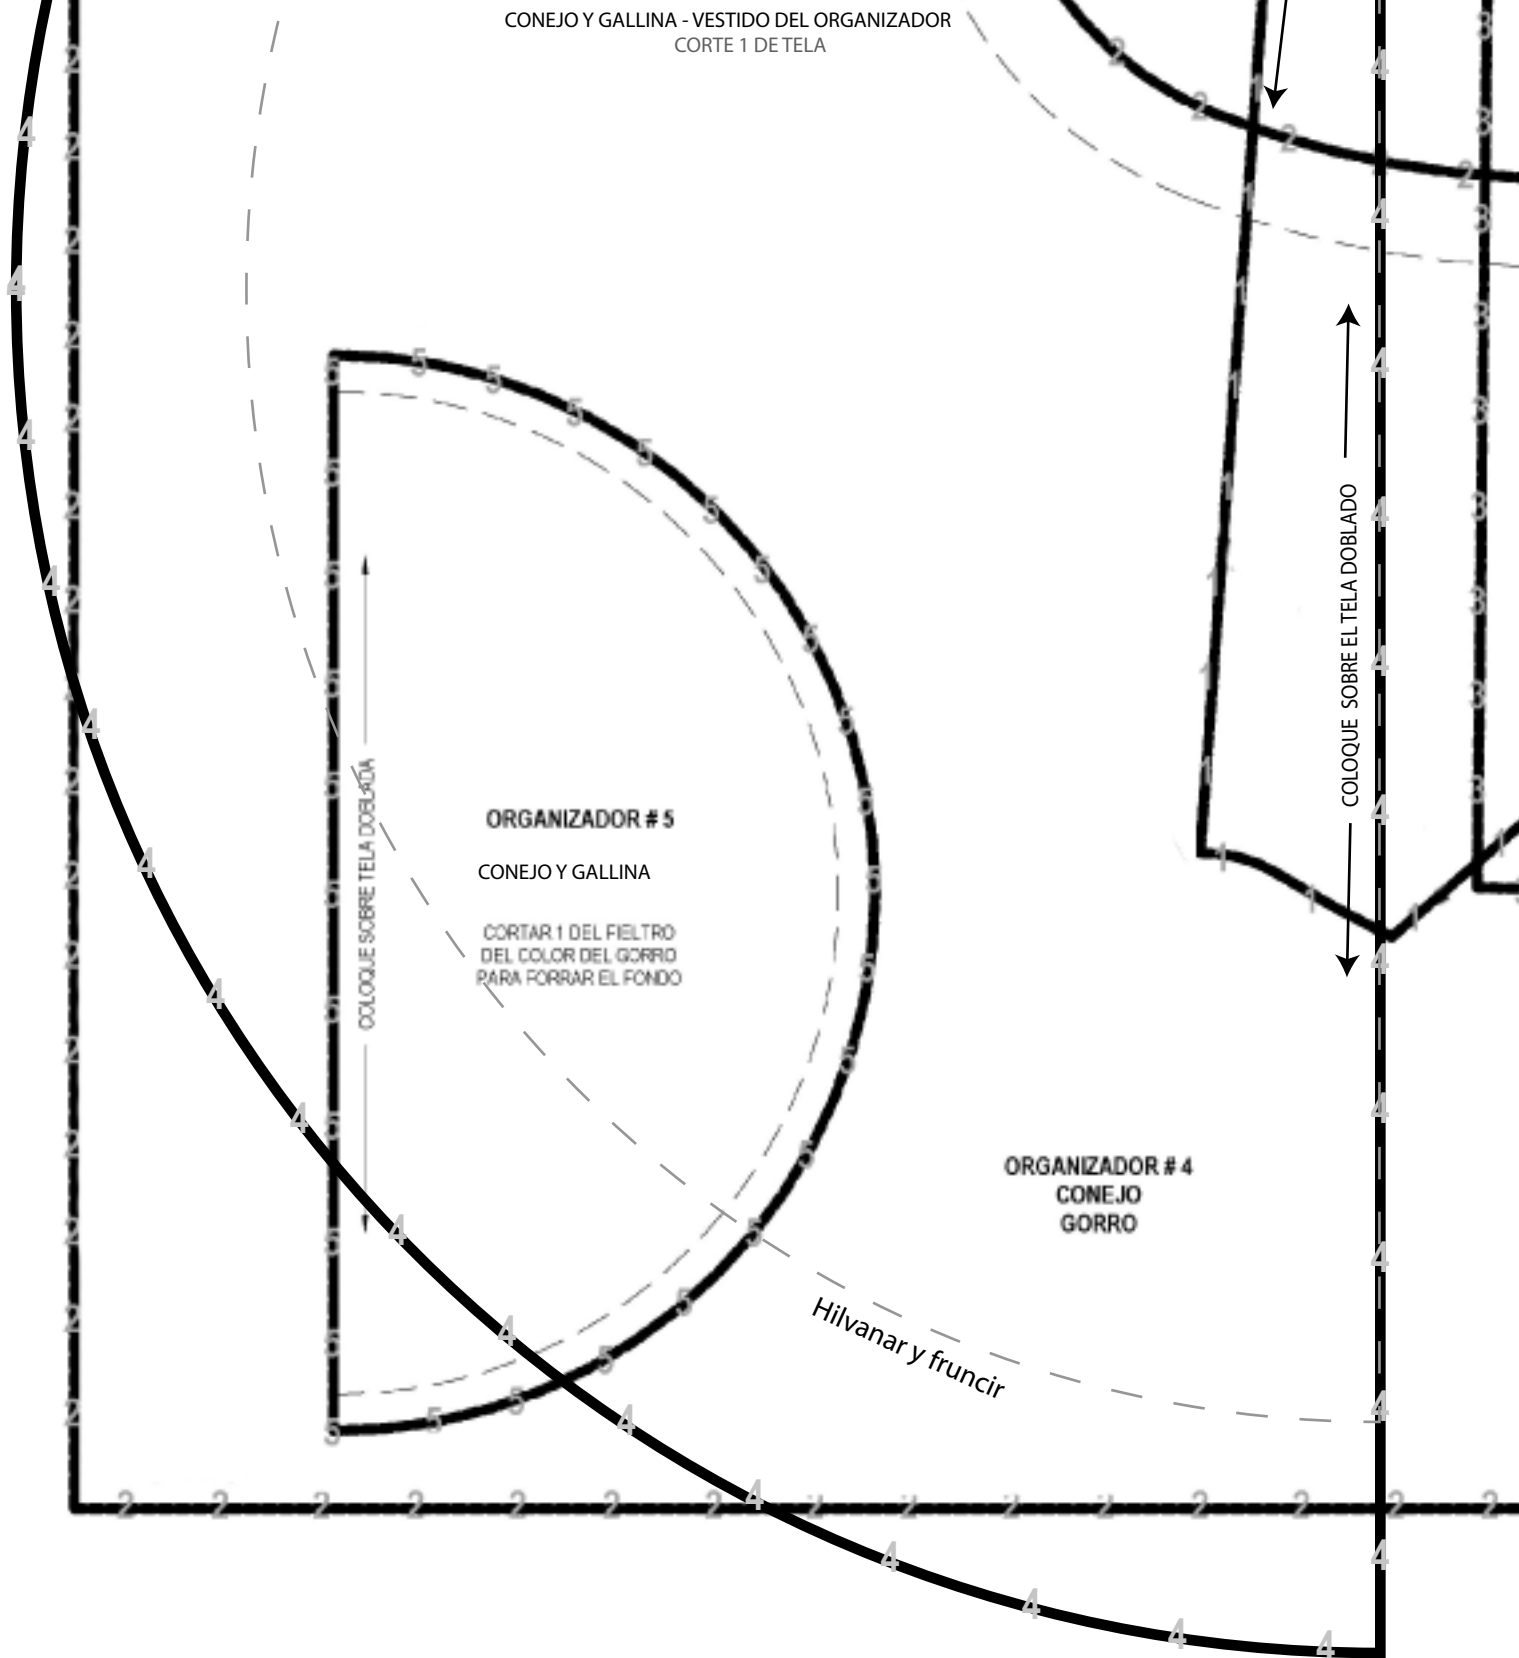

A	B	C
D	E	F

A

A	B	C
D	E	F

B

ORGANIZADOR # 8
GALLINA
PATAS

CORTE 4 EN:
FIELTRO COLOR
MOSTAZA

ORGANIZADOR # 1
CONEJO Y GALLINA
CORTE 1 EN FOAM DE 1/4 DE PULGADA
PARA FORRAR EL GALÓN

ORGANIZADOR # 7
GUIA PARA COLOCAR:
GALLINA: OJOS
CONEJO: NARIZ, OREJAS Y OJOS

OJOS

OREJAS

NARIZ

OJOS

A	B	C
D	E	F

C

CONEJO Y GALLINA - VESTIDO DEL ORGANIZADOR
CORTE 1 DE TELA

A	B	C
D	E	F